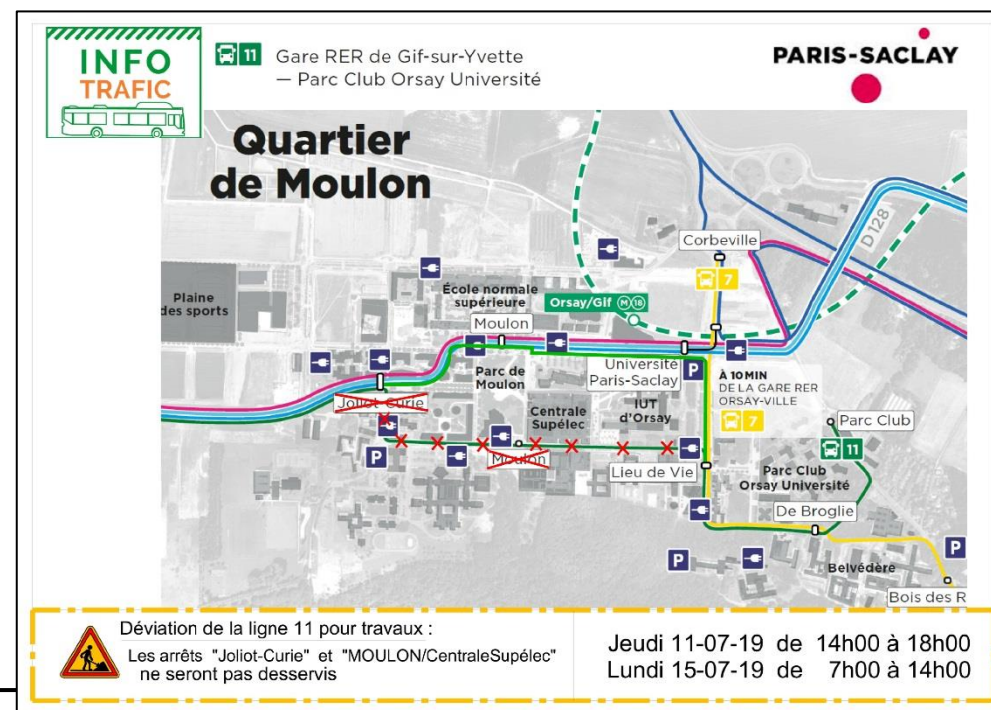

Juillet 2019

Flash info chantiers

Campus urbain - Quartier de Moulon

Déviation de la ligne de bus n°11 pour travaux

Le jeudi 11 juillet (14h-18h) et le lundi 15 juillet (07h-14h).

En raison de la réalisation de travaux sur la rue André Blanc Lapierre (Gif-sur-Yvette) qui implique sa fermeture, le trajet de la ligne de bus n°11 « Gare RER de Gif-sur-Yvette – Parc Club Orsay Université » est modifié le jeudi 11 juillet 2019 de 14h à 18h et le lundi 15 juillet 2019 de 07h à 14h.

Le trajet temporaire n'empruntera pas les rue André Blanc Lapierre et Joliot-Curie mais la rue Noetzlin pour rejoindre la rue Louis de Broglie et desservir les arrêts « Lieu de Vie », « De Broglie » et « Parc Club Orsay Université ».

De fait, les arrêts « Joliot-Curie » et « Moulon / CentraleSupélec » ne seront pas desservis sur ces deux périodes.

Retrouvez l'actualité des chantiers www.epaps.fr

Des questions ? contact@oin-paris-saclay.fr ou www.epaps.fr/echange