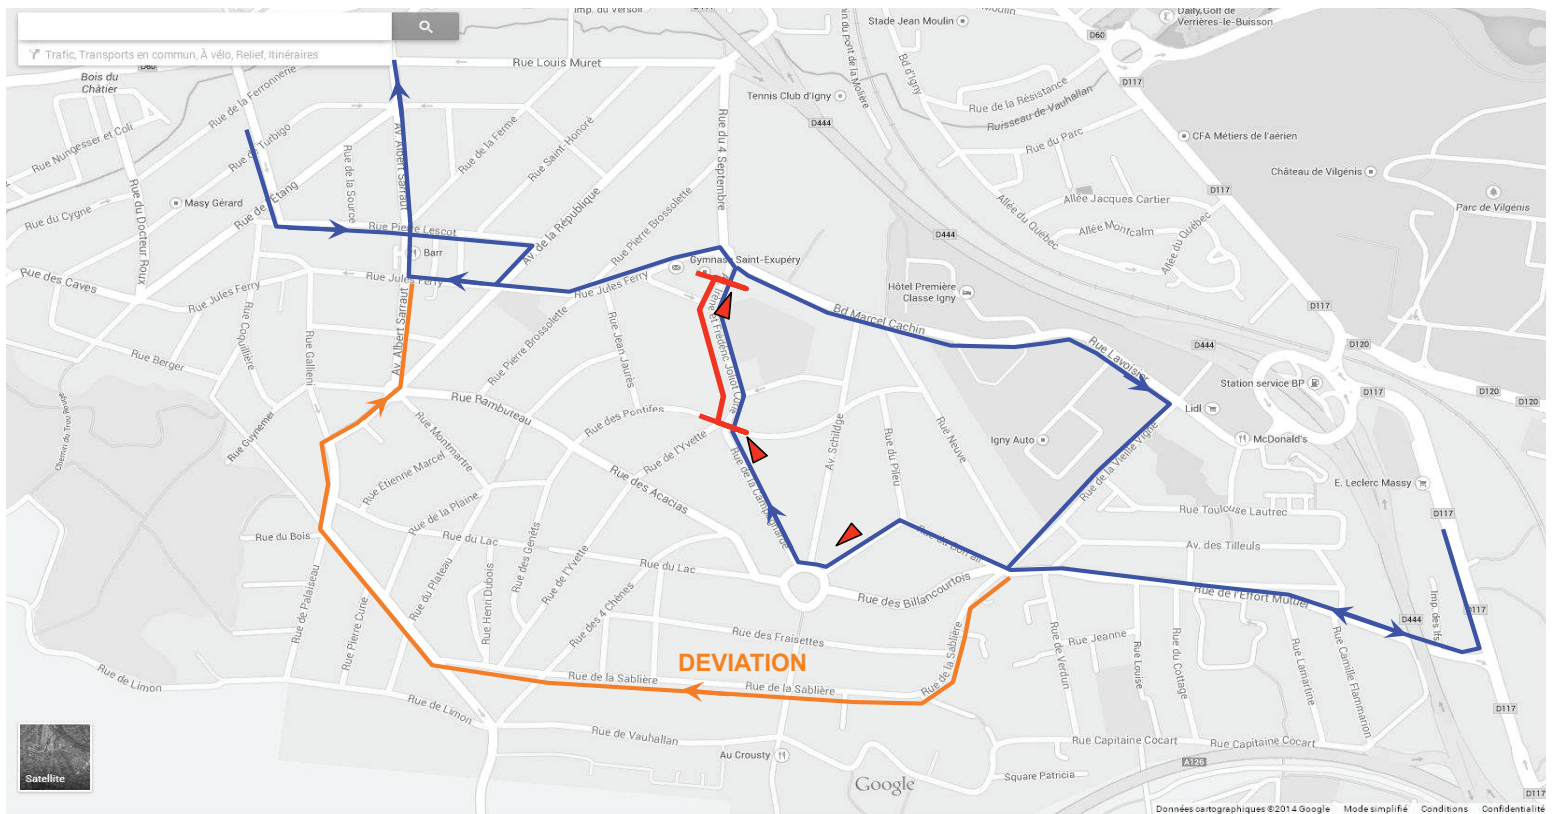

Ces travaux, confiés à l'entreprise VALENTIN, vont entraîner à partir du lundi 27 Octobre 2014 la coupure totale de la circulation sur l'avenue Joliot Curie, et ce pour une durée de 6 semaines, temps nécessaire pour poser la canalisation d'assainissement et réaliser une réfection totale de la chaussée.

En conséquence, la ligne de Bus n°15 sera déviée de la manière suivante au cours de la fermeture de l'avenue Joliot Curie :

- en direction de Massy, la ligne 15 ne subira pas de modification.

- en direction de Vélizy, la ligne 15 sera déviée par les rues de la Sablière, Bachaumont, Montorgueil et Albert Sarraut. Les arrêts « Cent Marches », « Rue de l'Yvette », « Gymnase », « Jules Ferry-République » ne seront pas desservis.

La circulation automobile se fera par l'avenue Schildge, la rue de la Villageoise, la rue Prosper Alfaric et le Boulevard Marcel Cachin. ...

## L 15 – Fermeture avenue Joliot Curie

Itinéraire Normal

Zone de Travaux

Itinéraire de Déviation

L'ÉTABLISSEMENT  
PUBLIC  
PARIS-SACLAY  
AMÉNAGE  
LE CAMPUS  
URBAIN

PARIS-SACLAY

Liberté • Égalité • Fraternité  
RÉPUBLIQUE FRANÇAISE