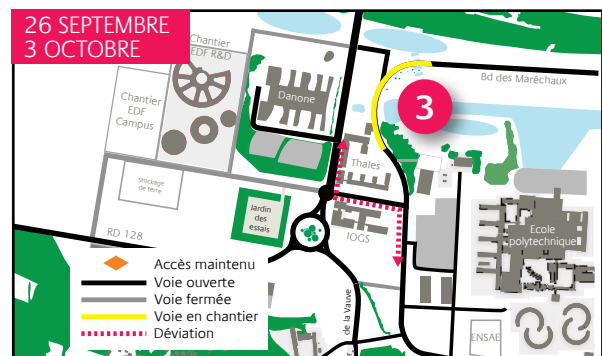

PARIS-SACLAY

FLASH INFOS

SEPTEMBRE
2014

QUARTIER DE L'ÉCOLE POLYTECHNIQUE

TRAVAUX PREALABLES A LA REALISATION DES BOULEVARDS ET AU CHANTIER DE L'ENSAE SEPTEMBRE - OCTOBRE 2014

Au cours de la deuxième moitié du mois de septembre, des interventions sur les réseaux souterrains seront menées dans le quartier.

Du 15 septembre au 25 septembre, la RD 128(1) sera fermée à la circulation, et une déviation mise en place par le Boulevard des Maréchaux. Les accès au centre de recherche Danone et à Thalès seront maintenus tout au long des travaux.

Des interventions ponctuelles et de courte durée auront lieu au cours de cette période au sud du quartier (2), sans interruption de la circulation.

Un tronçon du Boulevard des Maréchaux sera fermé à la circulation du 25 septembre au 3 octobre (3).