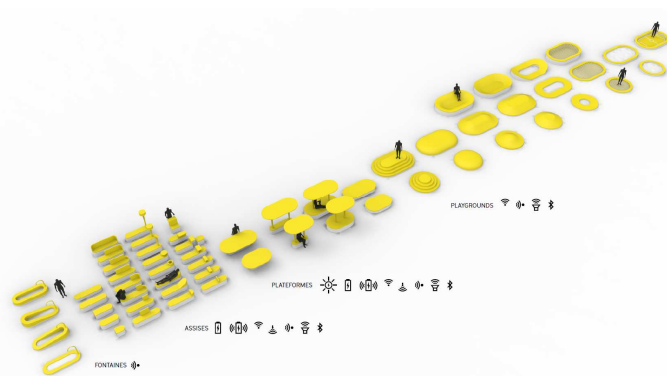

Etendue des différentes possibilités de configuration du mobilier urbain © Alexandre Moronnoz

Ce mobilier offre donc une réponse à la fois technologique et fonctionnelle, support d'une appropriation urbaine facilitée et conviviale.

Calendrier prévisionnel :

- Début de chantier : printemps 2018
- Pose du mobilier : rentrée 2019, accompagnant l'ouverture du bâtiment d'enseignement de la Physique