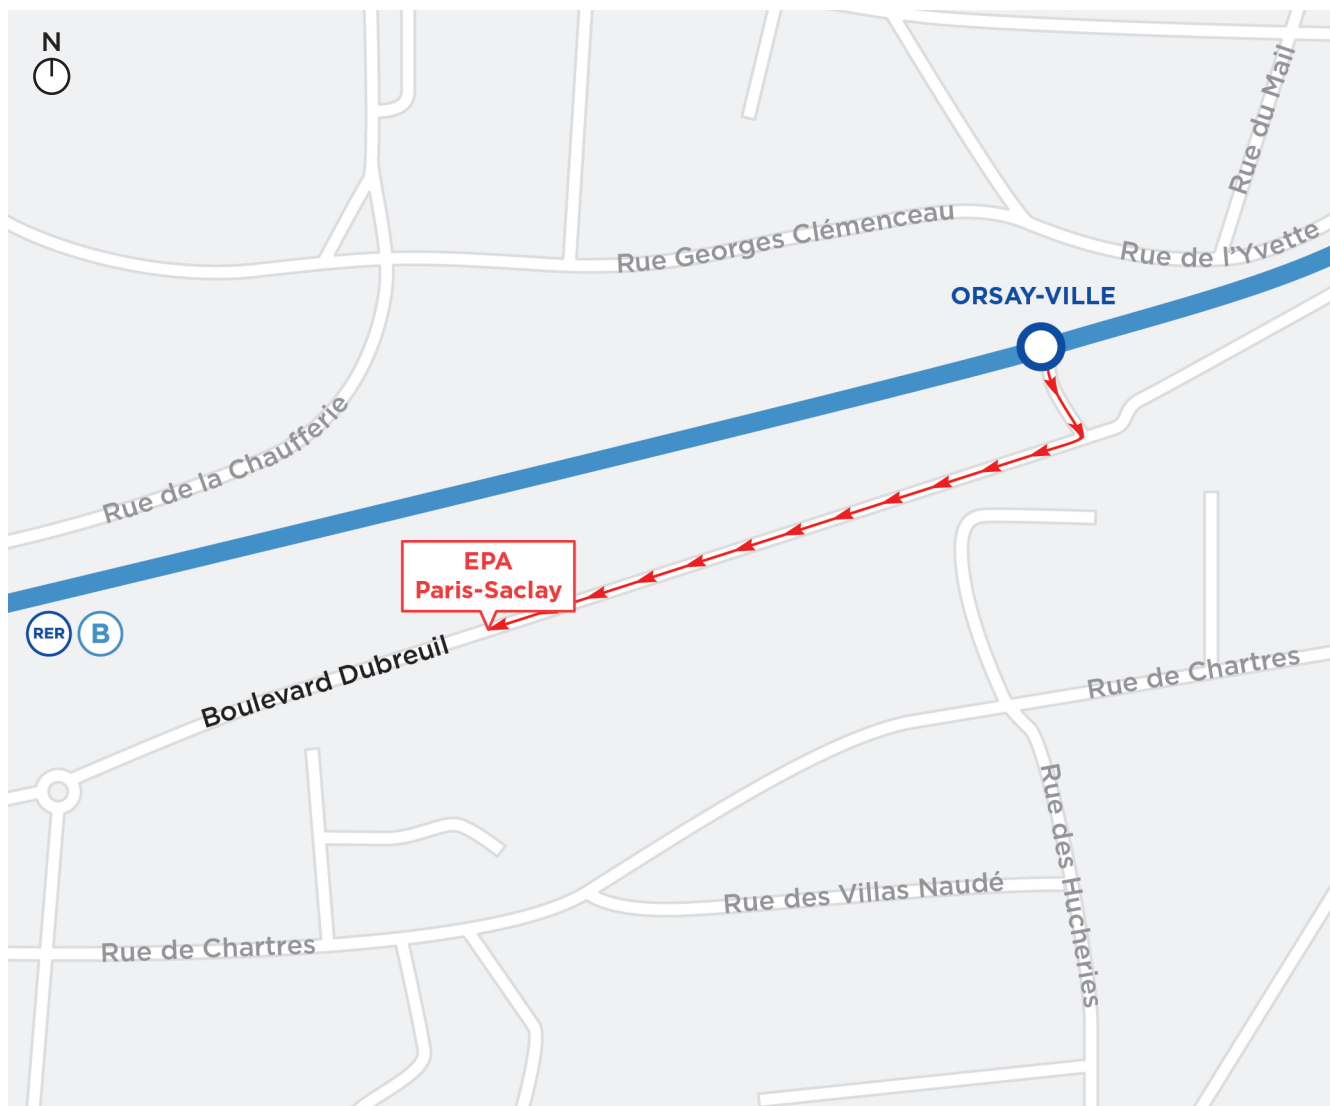

# Accès à l'Établissement public d'aménagement Paris-Saclay

## En transport en commun

Depuis Paris, prendre le RER B direction Saint-Rémy-les-Chevreuses ou Orsay-Ville, jusqu'à la station Orsay-Ville.

**L'EPA Paris-Saclay est situé dans l'ensemble tertiaire City Parc, à 150 m à l'ouest de la gare Orsay-Ville. Sonner à l'interphone Paris-Saclay.**